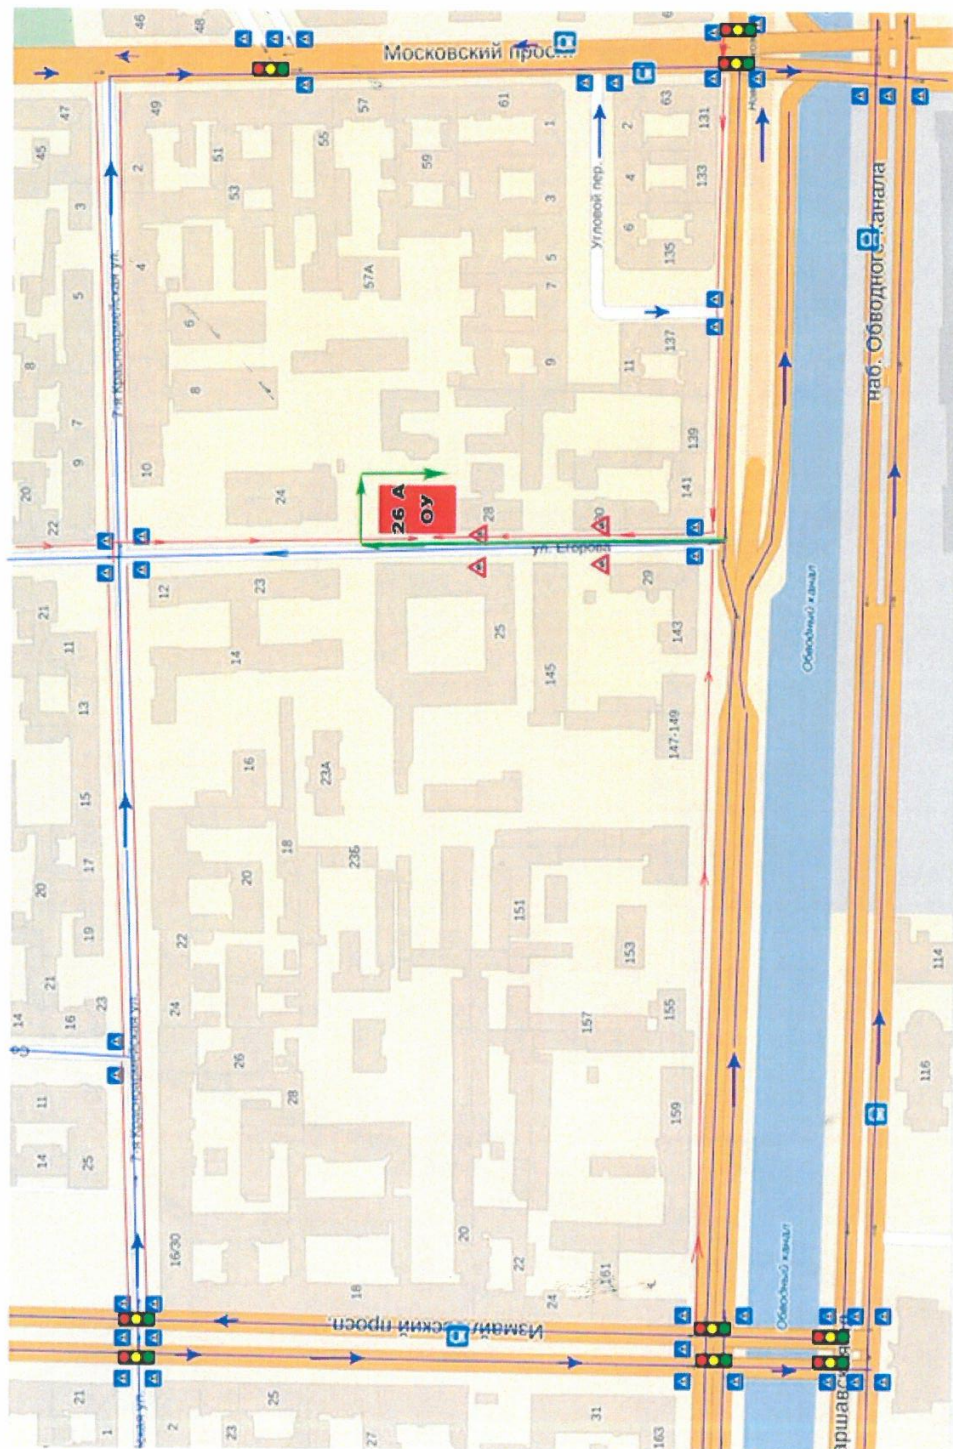

Содержание

Планы-схемы района расположения ГБУ ДО ДТ «Измайловский», пути движения транспортных средств и обучающихся по адресам:

1. 190005, Санкт-Петербург, ул. Егорова, д. 26а, литера А, тел./факс (812) 575-06-56;
2. 190020, Санкт-Петербург, пр. Рижский, д.27-29, тел./факс (812) 713-02-61, (812) 251-67-78;
3. 190013, Санкт – Петербург, Загородный пр., д.64, литер А, тел./факс (812) 495-35-09.

План - схема района расположения ГБУ ДО ДТ «Измайловский»,

пути движения транспортных средств и детей (обучающихся)

по адресу: 190005, Санкт-Петербург, ул. Егорова, д. 26а, литера А, тел./факс (812) 575-06-56

- жилая застройка
- проезжая часть(магистраль)
- проезжая часть
- тротуар
- движение автотранспорт.
- движение детей
- знак "Пешеходный переход"
- знак "Дети"
- движение грузового транспорта

План - схема района расположения ГБУ ДО ДТ «Измайловский»,
 пути движения транспортных средств и детей (обучающихся)
 по адресу: 190020, Санкт-Петербург, пр. Рижский, д.27, литера А, тел./факс (812) 713-02-61

План - схема района расположения ГБУ ДО ДТ "Измайловский",
 пути движения транспортных средств и детей (обучающихся)
 по адресу: 190013, Санкт-Петербург, Загородный пр., д.64, литера А, тел. (812) 495-35-09