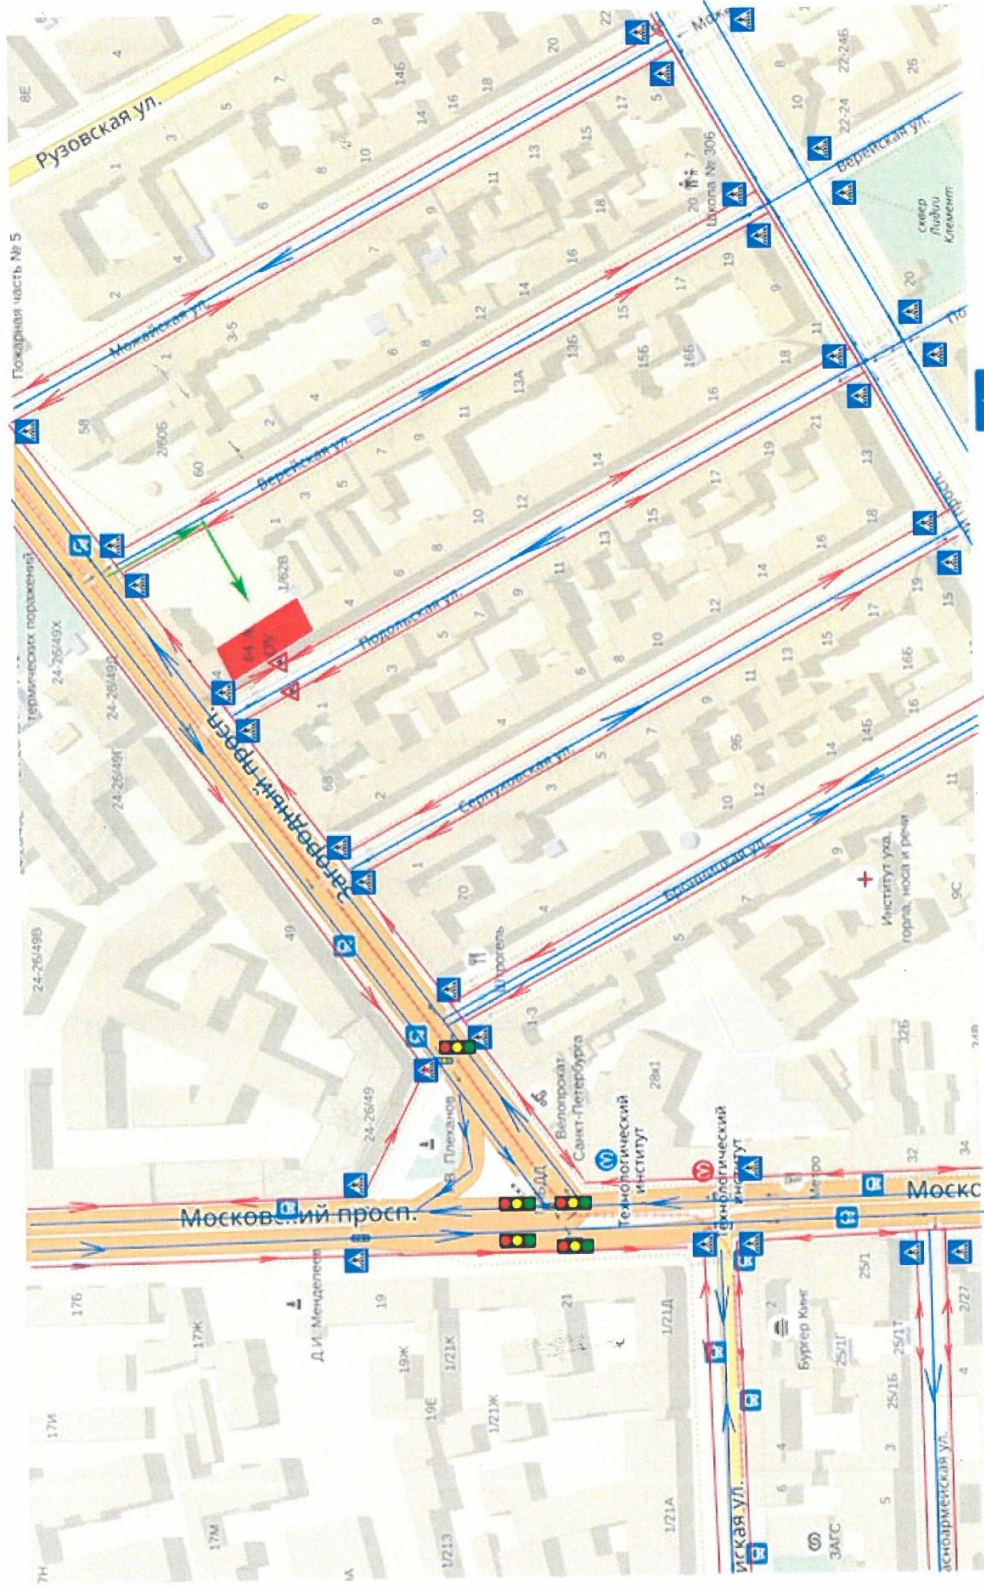

План - схема района расположения ГБУ ДО ДТ «Измайловский»,

пути движения транспортных средств и детей (обучающихся)

по адресу: 190005, Санкт-Петербург, ул. Егорова, д. 26а, литера А, тел./факс (812) 575-06-56

- жилая застройка
- проезжая часть(магистраль)
- проезжая часть
- тротуар
- движение автотранспорт.
- движение детей
- знак "Пешеходный переход"
- знак "Дети"
- движение грузового транспорта

План - схема района расположения ГБУ ДО ДТ «Измайловский»,
 пути движения транспортных средств и детей (обучающихся)
 по адресу: 190020, Санкт-Петербург, пр. Рижский, д.27, литера А, тел./факс (812) 713-02-61

План - схема района расположения ГБУ ДО ДТ "Измайловский",
 пути движения транспортных средств и детей (обучающихся)
 по адресу: 190013, Санкт-Петербург, Загородный пр., д.64, литера А, тел. (812) 495-35-09